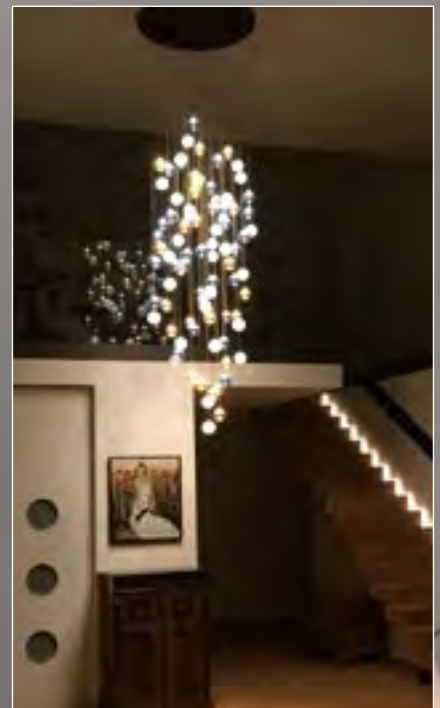

exklusive Pendelleuchte bestehend aus mundgeblasenen Glaskugeln – dunkelblau, gold und weiß – in einer Villa

exclusive pendant lamp consisting of mouth-blown glass balls – dark blue, gold and white – in a villa