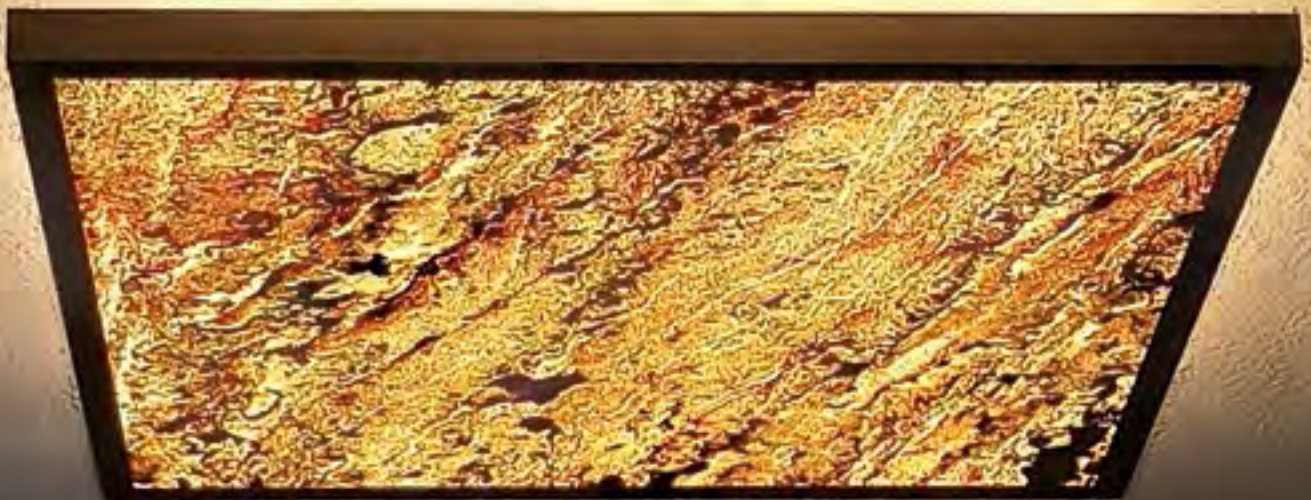

Fotograf / photographer: nmd – Licht am Bau GmbH