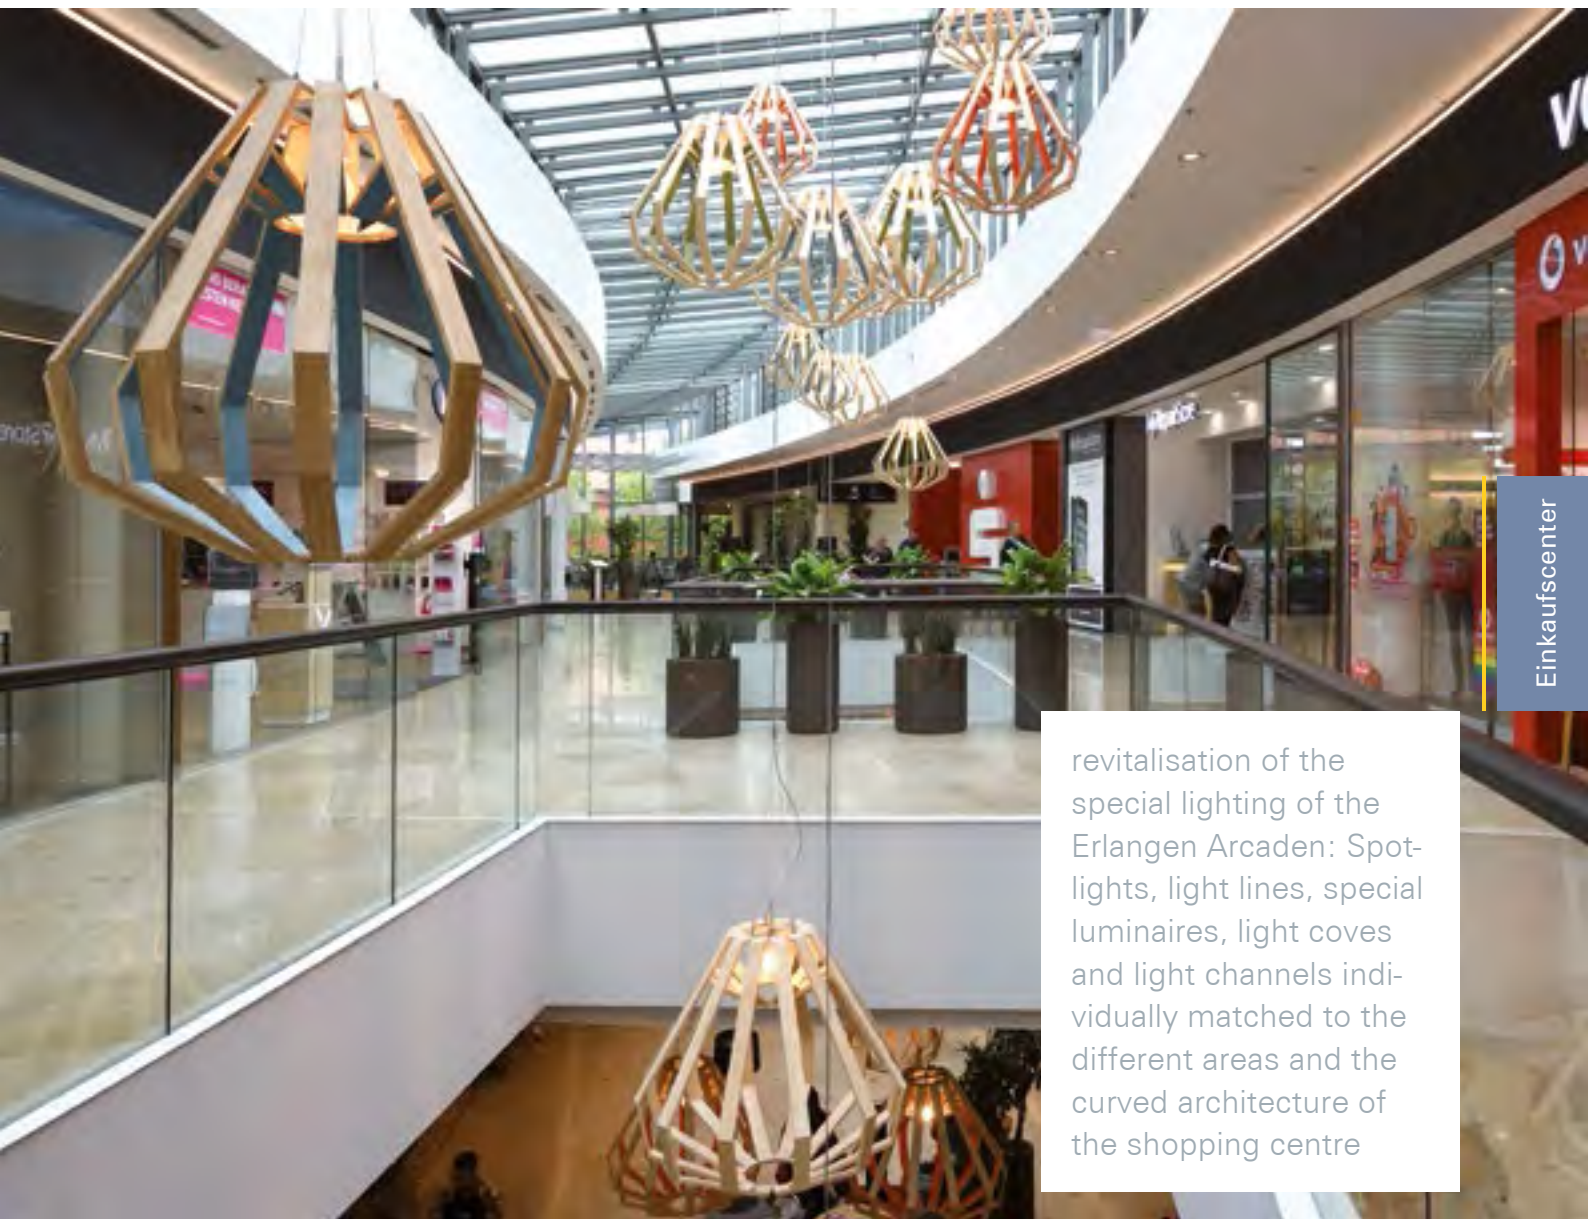

verschiedene frontseitig
leuchtende Buchstaben mit
weißen LED

different front lighted letters
with white LED

KADEWE, BERLIN

KaDeWe, Berlin

Einkaufscenter

Lichtplaner / light planner: Sekles Planungsbüro, Berlin | Fotograf / photographer: Steffen Röhr Fotografie, Dresden

originell ineinanderlaufende
Lichtkreise und individuelle
Projektstrahler

unique interlocking light
circles and individual project
spotlights

ERLANGEN ARCADEN

Erlangen Arcaden

Einkaufszentrum

Revitalisierung der Sonderbeleuchtung der Erlangen Arcaden: Individuell auf die verschiedenen Bereiche und die gebogene Architektur des Einkaufszentrums abgestimmte Strahler, Lichtlinien, Sonderleuchten, Lichtvouten und Lichtkanäle

Lichtplaner / light planner: Sekles Planungsbüro, Berlin | Fotograf / photographer: Steffen Röhr Fotografie, Dresden

revitalisation of the special lighting of the Erlangen Arcaden: Spotlights, light lines, special luminaires, light covers and light channels individually matched to the different areas and the curved architecture of the shopping centre