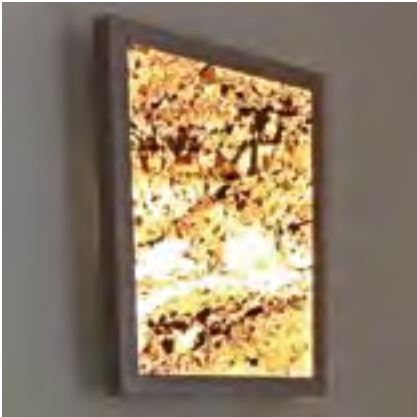

PRIVATHAUS, DRESDEN

private house, Dresden

individuell angepasste Decken- und Wandleuchte mit Rahmen und Flächenhinterleuchtung, mit einem Stein-
furnier belegt

customized ceiling and wall lamp with frame and surface
backlighting, covered with a stone veneer