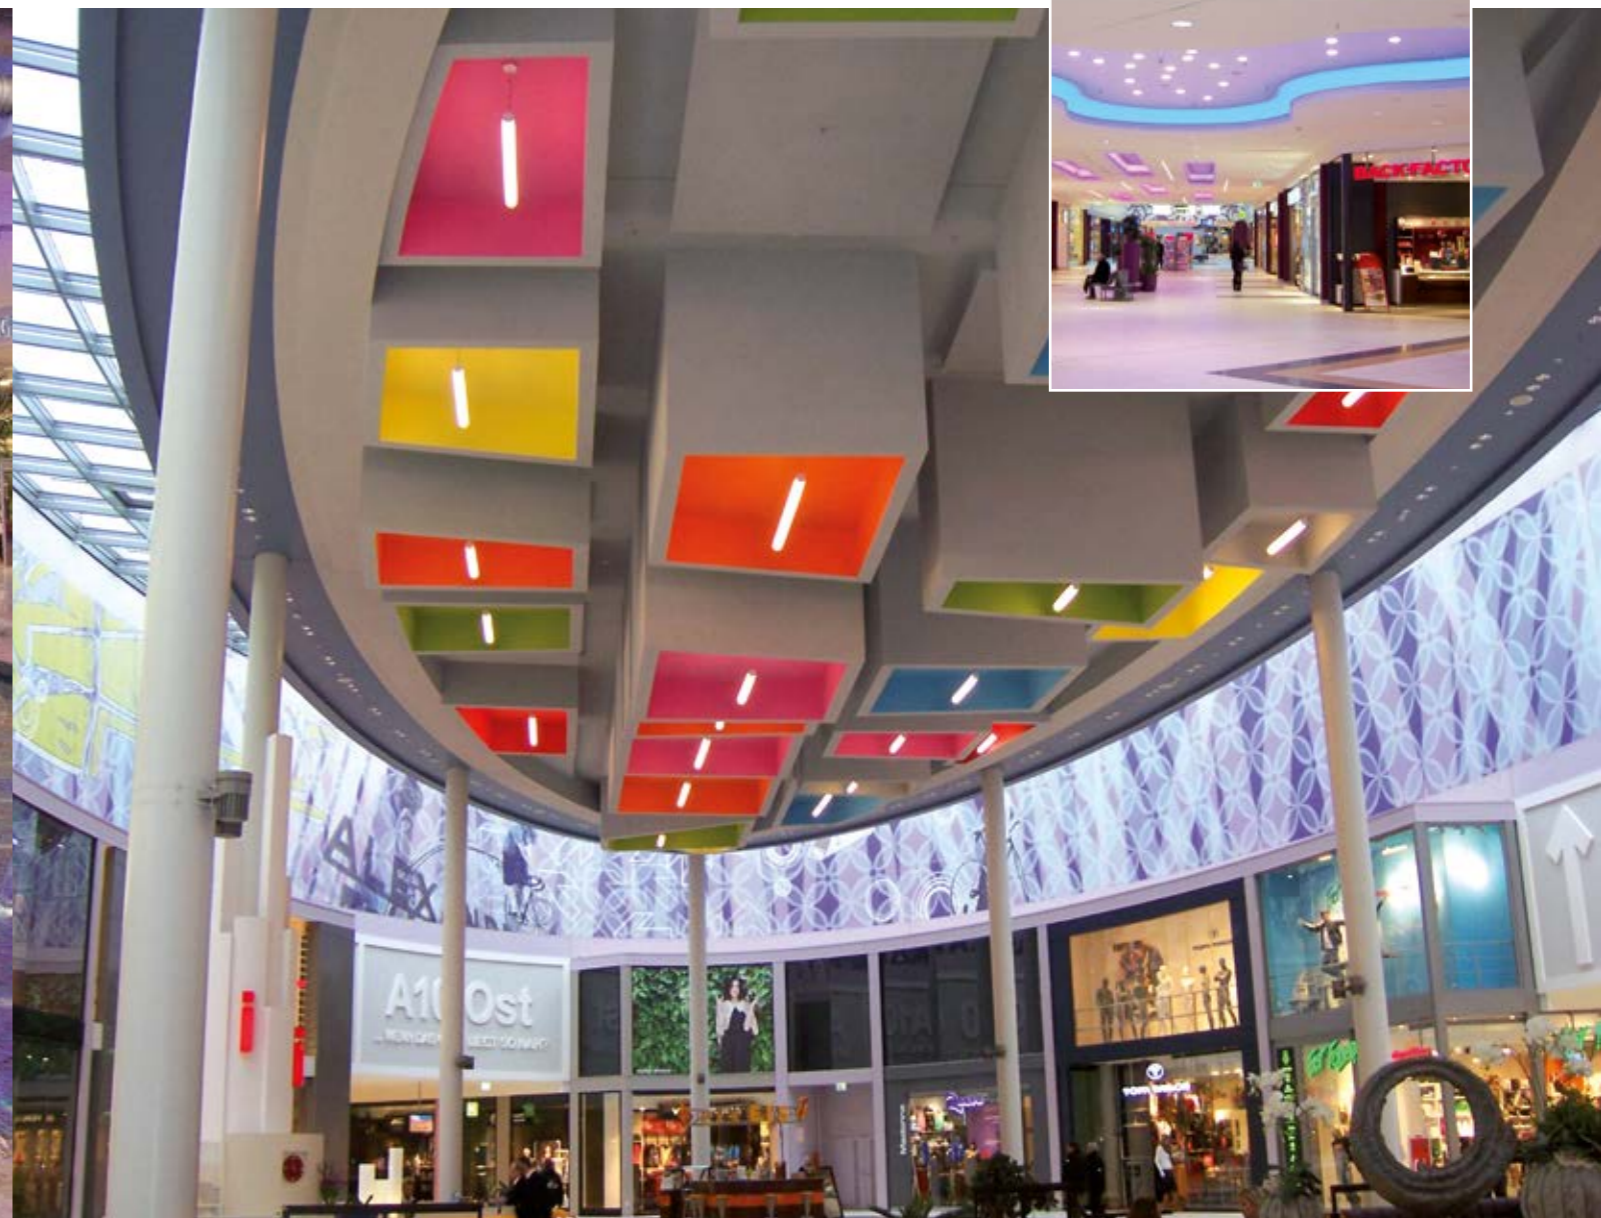

A10 CENTER, WILDAU (BEI BERLIN)

A10 Center, Wildau (near Berlin)

Architekt / architect: ECE Projektmanagement, Hamburg | Lichtplaner / light planner: Lichtvision, Berlin | Fotograf / photographer: nmd – Licht am Bau GmbH