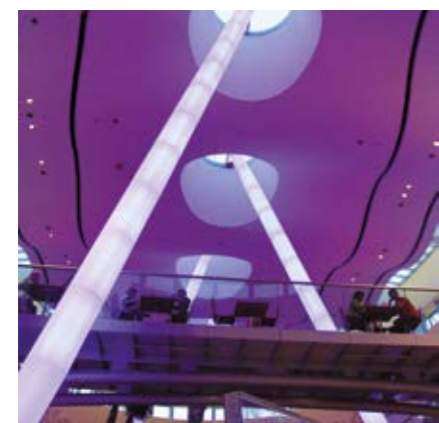

22 m hohe, durch das Dach hindurchgehende Lichtnadeln mit RGB-Farbsteuerung

lighting needles with a height of 22 m with RGB colour management

zentral in die Decke eingelassene Lichtvouten mit RGB-Farblichtsteuerung